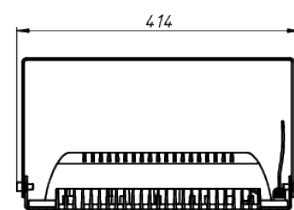

LAD LED R500-3-120-12-105L 2Ex

Маркировка взрывозащиты: 2Ex nR mb IIC T6 Gc X, Ex tb IIIc T80°C Dc X

Модель / Артикул	LAD LED R500-3-120-12-105L 2Ex
Световой поток*, Лм	16401
Угол излучения	120*
Энергопотребление, Вт	105
Цветовая температура**, К	5000K
Индекс цветопередачи***	Ra 70
Кэффициент мощности	0.95
Номинальное напряжение питания****, В	АС/DC 12 - 24
Влаго и пылезащита	IP65
Вид климатического исполнения	УХЛ1
Класс защиты от поражения эл. током	III
Диапазон рабочих температур	-60°C ... +50°C
Тип крепления	Лура
Габаритные размеры светильника*****, мм	414 x 258 x 228
Гарантийный срок	5 лет